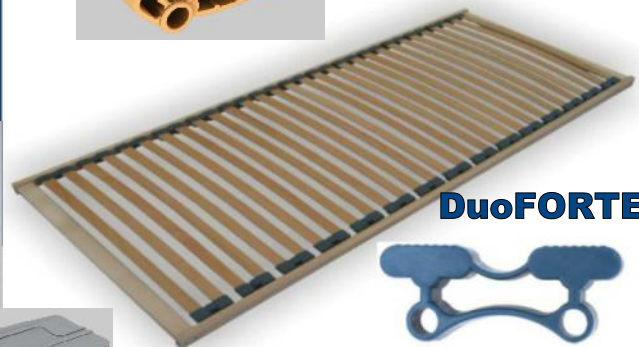

DuoFORTE.TP+

Re:FLEX

ATOM2

DuoFORTE

NOVO!

Трион

Duo-Jet

Ма какав метал – ДРВО је прво!!!

aViva
латофлекс подлоге

... из ноћи у ноћ, у ... ИНСПИРАТИВНУ БУДУЋНОСТ

Могућност подизања само једног дела – Цена се умањује за 10%!

Могућност регулације тврдоће уградњом додатних летвица. ДОПЛАТА: 900 Din.